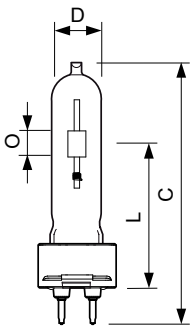

MASTERColour CDM-T

MASTERColour CDM-T 70W/830 G12 1CT/12

En serie kompakte udladningslamper med en stabil farve i hele lampens levetid og et strålende lys

Advarsler og sikkerhed

- Må kun anvendes i et helt indkapslet armatur, selv under test (IEC 61167, IEC 62035 og IEC 60598)
- Armaturet skal kunne holde til varme pæredele, hvis pæren springer
- Forkoblingerne skal være "end-of-life"-beskyttede (IEC61167 og IEC62035)
- Lyskilder kan anvende en elektroniske eller elektromagnetiske forkoblinger, undtagen 35W/942 og 20W lyskilder, der kun kan anvende elektronisk forkobling.
- Det er meget usandsynligt, at et brud på en lyskilde kan påvirke din sundhed. Hvis en lyskilde går i stykker, skal rummet udluftes i 30 minutter, og delene skal fjernes (det anbefales at bære handsker). Læg delene i en lukket plastikpose, og aflever den på din lokale genbrugsstation. Brug ikke støvsuger.

Produkt data

Generelle oplysninger	
Lysstrømsmålingsreference	Sphere
Driftsposition	UNIVERSAL [Vilkårlig eller Universal (U)]
Fod	G12 [G12]
Lysteknisk	
Farvekode	830 [CCT of 3000K]
Lysstrøm	6.200 lm
Farvetegnelse	Varm hvid (WW)
Kromaticitetskoordinat X (nom.)	0,434
Kromaticitetskoordinat Y (nom.)	0,398
Korreleret farvetemperatur (nom.)	3000 K

MASTERC colour CDM-T

Lyskildeform	T19 [T 19 mm]
Godkendelse og anvendelsesområde	
Energieffektivitetsklasse	G
Indhold af kviksølv (Hg) (maks.)	4,6 mg
Indhold af kviksølv (Hg) (nom.)	4,6 mg
Energiforbrug kWh/1000 t.	74 kWh
EPREL-registreringsnummer	473328
Produktdata	
Full EOC	871150019699615
Ordreprodukt navn	MASTERC CDM-T 70W/830 G12 1CT/12

Målskitse

Product	D (max)	D	O	L (min)	L (max)	L	C (max)
MASTERC CDM-T 70W/830 G12 1CT/12	20 mm	0,75 in	7 mm	55 mm	57 mm	56 mm	103 mm

Fotometriske data

Light Distribution Diagram - MASTERC CDM-T 70W/830 G12 1CT/12