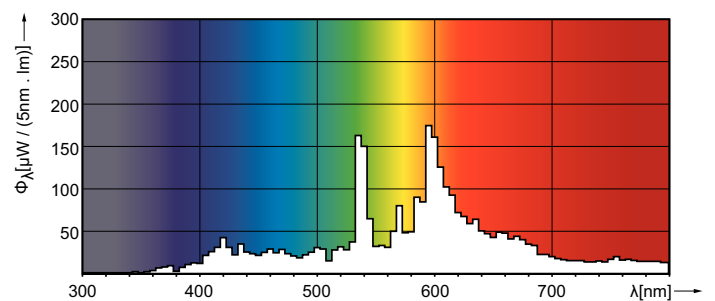

Fotometriske data

Light Distribution Diagram - MASTERC CDM-T 70W/830 G12 1CT/12

Spectral Power Distribution Colour - MASTERC CDM-T 70W/830 G12 1CT/12