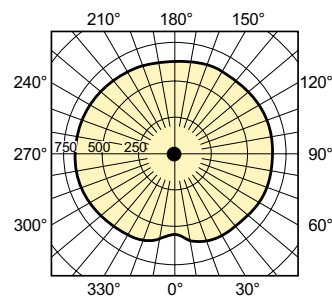

MASTERC colour CDM-T

Lyskildeform	T19 [T 19 mm]
Godkendelse og anvendelsesområde	
Energieffektivitetsklasse	G
Indhold af kviksølv (Hg) (maks.)	4,6 mg
Indhold af kviksølv (Hg) (nom.)	4,6 mg
Energiforbrug kWh/1000 t.	74 kWh
EPREL-registreringsnummer	473328
Produktdata	
Full EOC	871150019699615
Ordreprodukt navn	MASTERC CDM-T 70W/830 G12 1CT/12

Målskitse

Product	D (max)	D	O	L (min)	L (max)	L	C (max)
MASTERC CDM-T 70W/830 G12 1CT/12	20 mm	0,75 in	7 mm	55 mm	57 mm	56 mm	103 mm

Fotometriske data

Light Distribution Diagram - MASTERC CDM-T 70W/830 G12 1CT/12