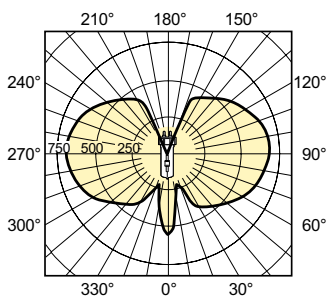

MASTERC colour CDM-T

Lyskildeform	T19 [T 19 mm]
Godkendelse og anvendelsesområde	
Energieffektivitetsklasse	G
Indhold af kviksølv (Hg) (maks.)	4,6 mg
Indhold af kviksølv (Hg) (nom.)	4,6 mg
Energiforbrug kWh/1000 t.	74 kWh
EPREL-registreringsnummer	473328
Produktdata	
Full EOC	871150019699615
Ordreprodukt navn	MASTERC CDM-T 70W/830 G12 1CT/12

Målskitse

Product	D (max)	D	O	L (min)	L (max)	L	C (max)
MASTERC CDM-T 70W/830 G12 1CT/12	20 mm	0,75 in	7 mm	55 mm	57 mm	56 mm	103 mm

Fotometriske data

Light Distribution Diagram - MASTERC CDM-T 70W/830 G12 1CT/12